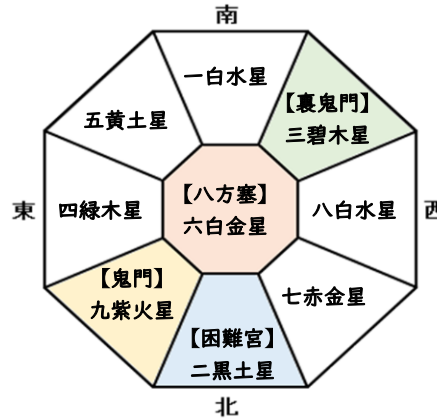

※当社では、男性61歳の本厄・還暦と女性61歳の還暦は「還暦厄祓」にてお祓いしております。

厄年の年齢は、人の一生の中でも、体力的、家庭環境的、或は対社会的にそれぞれ転機を迎える時でもあり、災厄が起こりやすい時期として忌み懼まれています。厄年の年齢は「数え年」で数え、**男性の25歳・42歳・61歳、女性の19歳・33歳・37歳**を本厄と言い、この年齢の前後を前厄・後厄と称し、前後あわせて3年間が厄年となります。数え年では、新年を迎える正月に、新たに年齢を1つ重ねますので、この年齢が変わったときの新年に厄祓いをおこなうことが多いようです。(これに関係なく誕生日など吉日日柄を選び、参詣をする場合があります。)お祓いをお受けになりまして、慎みながらも、清々しい気分で1年をお過ごし下さい。

数え年(かぞえどし)とは、年齢の数え方の一つです。生まれた時点の年齢を1歳とし、以後元日が来るごとに1歳を加算します。(例:12月31日に出生した場合、出生時に1歳で翌日1月1日に2歳となります。また1月1日に出生した場合は、2歳になるのは翌年の1月1日になります。)

令和3年 年祝 (数え年)

令和3年の年祝は下記の表になります。
当社では健康長寿感謝のお祓いをしております。

古希祝	昭和27年生 70歳	米寿祝	昭和9年生 88歳
喜寿祝	昭和20年生 77歳	卒寿祝	昭和7年生 90歳
傘寿祝	昭和17年生 80歳	白寿祝	大正12年生 99歳
半寿祝	昭和16年生 81歳	上寿祝	大正11年生 100歳

令和3年 八方除 (数え年)

地形・家相・方位・日柄等から来るあらゆる災いを除ける祈願が八方除けです。

- ◇【八方塞】(はっぽうふさがり)
八方をすべて塞がれ、どの方向に事を起こしてもうまくいかない八方塞がりの星回りになります。
- ◇【鬼門】(きもん)・【裏鬼門】(うらきもん)
何事にも変化・変動が多く、運気も衰えがちな星回りになります。
- ◇【困難宮】(こんなんきゅう)
最も運気が停滞する星回りになります。