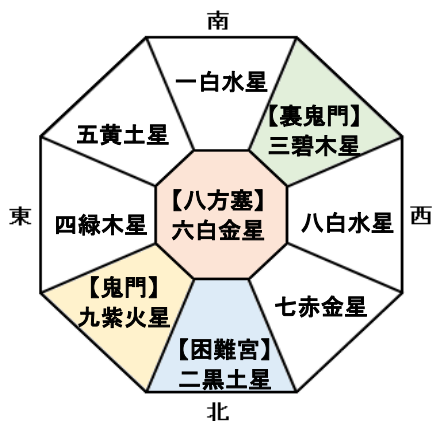

令和3年 八方除け早見表 (数え年)

地形・家相・方位・日柄等から来るあらゆる災いを除ける祈願が八方除けです。

- ◇ 【八方塞】(はっほうふさがり)
八方をすべて塞がれ、どの方角に事を起こしてもうまくいかない八方塞がりの星回りになります。
- ◇ 【鬼門】(きもん)・【裏鬼門】(うらきもん)
何事にも変化・変動が多く、運気も衰えがちな星回りになります。
- ◇ 【困難宮】(こんなんきゆう)
最も運気が停滞する星回りになります。

【八方塞】 ろっばくきんせい 六白金星	【鬼門】 きゆうしかせい 九紫火星	【困難宮】 じこくどせい 二黒土星	【裏鬼門】 さんべきもくせい 三碧木星
令和3年生 1歳	平成30年生 4歳	平成28年生 6歳	平成27年生 7歳
平成24年生 10歳	平成21年生 13歳	平成19年生 15歳	平成18年生 16歳
平成15年生 19歳	平成12年生 22歳	平成10年生 24歳	平成9年生 25歳
平成6年生 28歳	平成3年生 31歳	平成元年生 33歳	昭和63生 34歳
昭和60生 37歳	昭和57生 40歳	昭和55年生 42歳	昭和54年生 43歳
昭和51年生 46歳	昭和48年生 49歳	昭和46年生 51歳	昭和45年生 52歳
昭和42年生 55歳	昭和39年生 58歳	昭和37年生 60歳	昭和36年生 61歳
昭和33年生 64歳	昭和30年生 67歳	昭和28年生 69歳	昭和27年生 70歳
昭和24年生 73歳	昭和21年生 76歳	昭和19年生 78歳	昭和18年生 79歳
昭和15年生 82歳	昭和12年生 85歳	昭和10年生 87歳	昭和9年生 88歳
昭和6年生 91歳	昭和3年生 94歳	大正15年 (昭和元年生) 96歳	大正14年生 97歳
大正11年生 100歳	大正8年生 103歳	大正6年生 105歳	大正5年生 106歳

※ 八方除けでは、1月1日～2月節分までに生まれた方は、その前年生まれの人と同じ本命星となります。

※ 数え年(かぞえどし)とは年齢の数え方の一つです。生まれた時点の年を「1歳」として、以降元日を迎えるごとに1歳ずつ年齢を加えます。